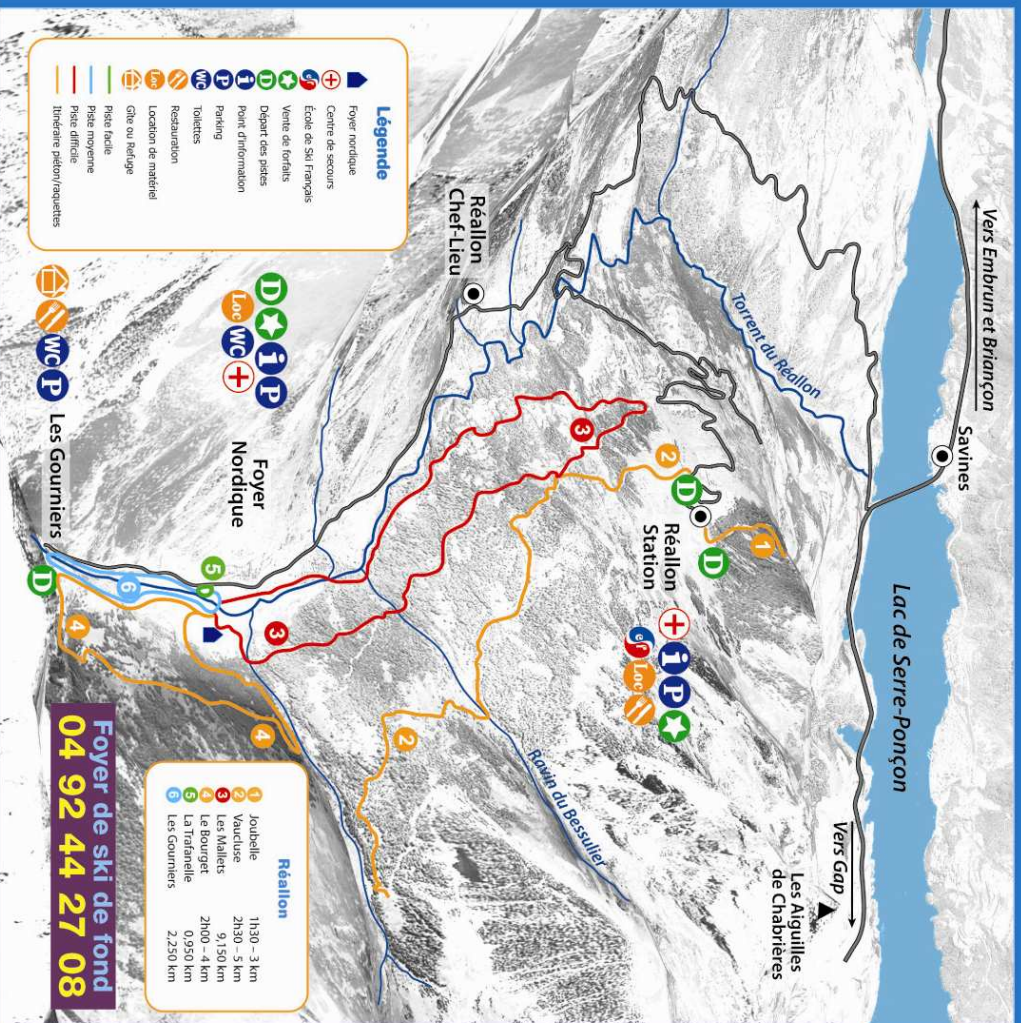

PISTES de SKI de FOND

**Ne me jetez pas sur les pistes,
je suis votre repère en cas de besoin**

- **Balise** : nom de la piste, kilomètre restant à parcourir
- **Vert** : facile
- **Bleu** : moyen
- **Rouge** : difficile
- **Orange** : itinéraires accessibles à pied ou en raquettes

Port de la redévance visible et obligatoire
N'oubliez pas d'acheter votre redévance ski de fond, quelque soit le type de forfait. Par votre contribution, vous participez à l'amélioration des services offerts au départ des pistes, à la présence de personnel qualifié pour l'accueil, l'entretien des pistes et la sécurité.

Accès aux itinéraires raquettes gratuit

Pour votre sécurité choisissez des itinéraires adaptés à votre niveau

Les secours sur pistes sont payants, des postes de secours se trouvent au départ de la station et du foyer nordique tél :