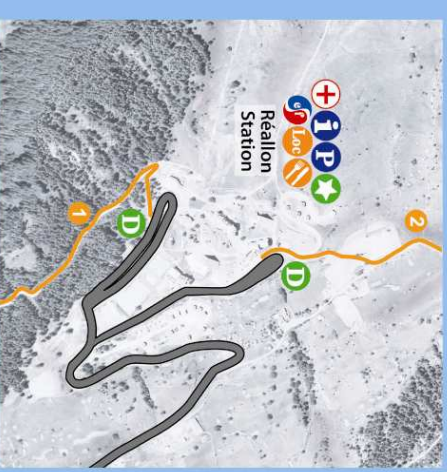

PISTES de SKI de FOND

**Ne me jetez pas sur les pistes,
je suis votre repère en cas de besoin**

- **Balise** : nom de la piste, kilomètre restant à parcourir
- **Vert** : facile
- **Bleu** : moyen
- **Rouge** : difficile
- **Orange** : itinéraires accessibles à pied ou en raquettes

Accès aux itinéraires raquettes gratuit

Pour votre sécurité choisissez des itinéraires adaptés à votre niveau

Les secours sur pistes sont payants, des postes de secours se trouvent au départ de la station et du foyer nordique tél :